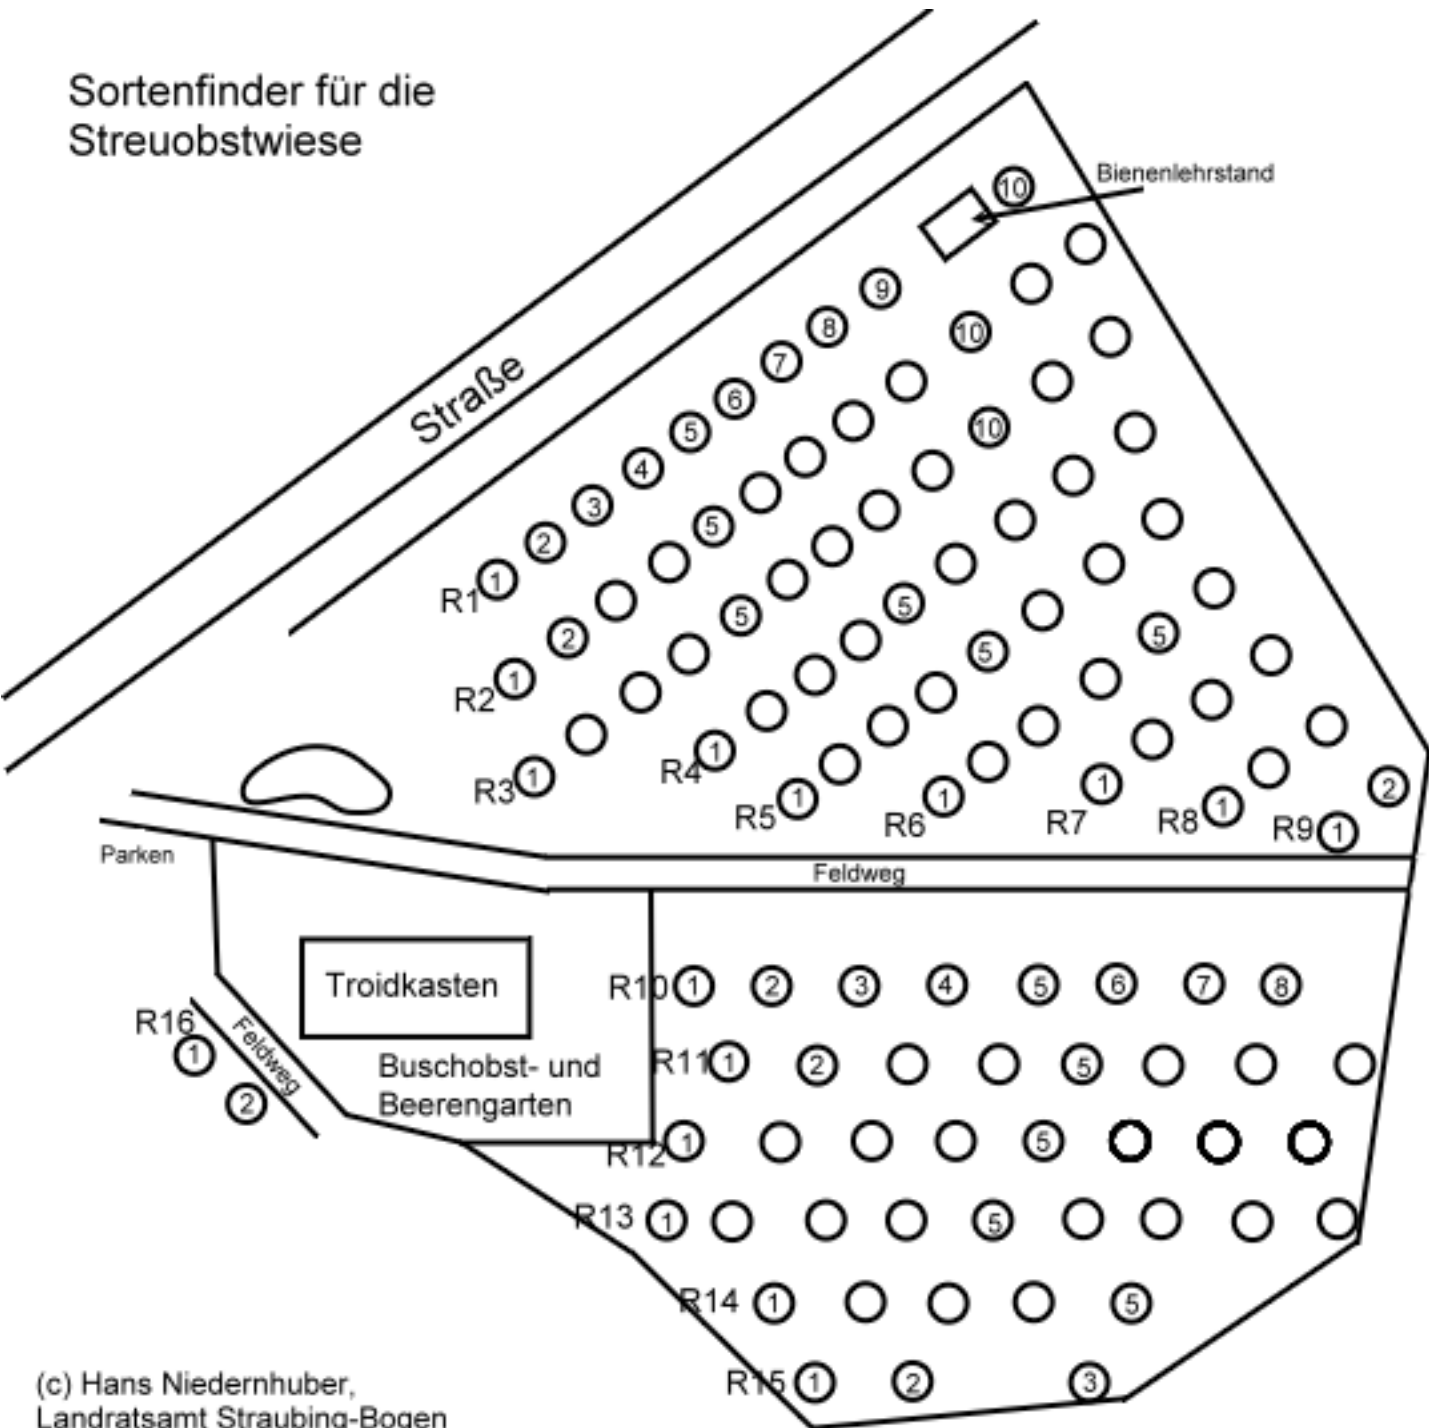

Sortenfinder für die Streuobstwiese

(c) Hans Niedernhuber,
Landratsamt Straubing-Bogen